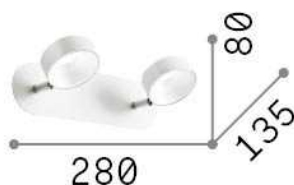

Información general

Interior - Lámpara de pared

Ean	8021696196695
Artículo	OBY AP2
Instalación	Lámpara de pared
Garantía	5 years
Peso bruto	0.71 kg
Volumen	0.003 m ³

Información técnica

Peso neto	0.62 kg
Clase de aislamiento	I
Índice de protección	IP20
Cumplimiento	CE
Temperatura de funcionamiento	0° ~ +40 °C
Dimmer	Non-dimmable, On-Off
Salida de potencia	220-240 V AC 50 Hz
Fuente de alimentación	In-built, included Replaceable (by qualified operators only), electronic
Ajustabilidad	YES

Información de la fuente

Fuente integrada	Integrated LED module
Fuente reemplazable	No
Poder	LED 12 W
Emisiones	Direct
Consumo máximo	max 12,00 W
Características LED	LED SMD
CCT	3000 K
Duración LED (t. 25°C)	20000 h
CRI	> 80
Flujo del haz de luz	1400 lm
Luz útil	720 lm
Energía de reserva	< 0.50 W