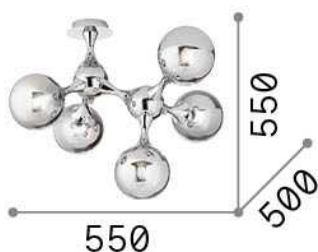

Información general

Interior - Lámpara de techo

Ean	8021696200484
Artículo	NODI PL5 CROMO
Instalación	Lámpara de techo
Garantía	5 years
Peso bruto	4 kg
Volumen	0.101168 m ³

Información técnica

Peso neto	3.2 kg
Clase de aislamiento	I
Índice de protección	IP20
Cumplimiento	CE
Temperatura de funcionamiento	0° ~ +40 °C
Dimmer	Non-dimmable
Salida de potencia	220-240 V AC 50/60 Hz
Fuente de alimentación	Not required

Información de la fuente

Fuente integrada	Light bulb (not included)
Fuente reemplazable	Replaceable
Poder	E14 max 5 x 40 W
Emisiones	Diffuse
Consumo máximo	-
Recomendar bombilla	E14 SFERA 4W 3000K CRI80 TRASP