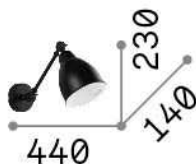

Info sorgente e prestazionali

Sorgente integrata	Light bulb (not included)
Sorgente sostituibile	Replaceable
Potenza	E27 max 1 x 60 W
Emissione	Direct
Consumo massimo	-
Lampadina consigliata	EAN 8021696252209 - E27 GOCCIA 08W 3000K CRI80 BIANCO