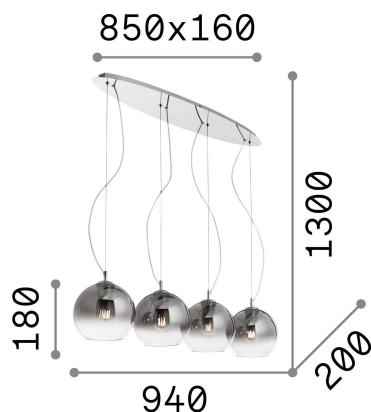

Info generali

Interno - Sospensioni

Indoor suspended lamp with multiple sources and diffuse light emission

Ean	8021696149561
Articolo	NEMO PLUS SP4
Installazione	Suspension
Garanzia	5 years
Peso lordo	5.87 kg
Volume	0.087264 m ³

Info tecniche e installative

Peso netto	4.5 kg
Classe di isolamento	I
Grado di protezione	IP20
Conformità	CE
Temperatura d'esercizio	0° ~ +40 °C
Dimmer	Non-dimmable
Alimentazione	220-240 V AC
Alimentatore	Not required

Info sorgente e prestazionali

Sorgente integrata	Light bulb (not included)
Sorgente sostituibile	Replaceable
Potenza	E27 max 4 x 60 W
Emissione	Diffuse
Consumo massimo	-
Lampadina consigliata	EAN 8021696188973 - E27 GOCCIA 08W 3000K CRI80 TRASP