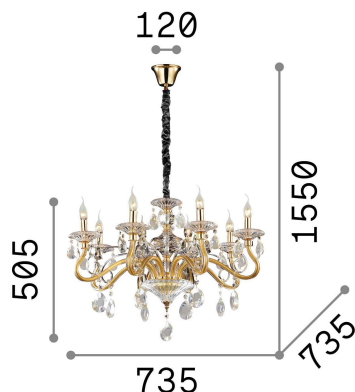

Info generali

Interno - Sospensioni

Indoor suspended chandelier light with multiple sources and diffuse light emission

Ean	8021696141053
Articolo	NEGRESCO SP8 TRASPARENTE
Installazione	Suspension
Garanzia	5 years
Peso lordo	14.6 kg
Volume	0.146124 m ³

Info sorgente e prestazionali

Sorgente integrata	Light bulb (not included)
Sorgente sostituibile	Replaceable
Potenza	E14 max 8 x 40 W
Emissione	Diffuse
Consumo massimo	-
Lampadina consigliata	EAN 8021696188911 - E14 CANDELA 4W 3000K CRI80 TRASP