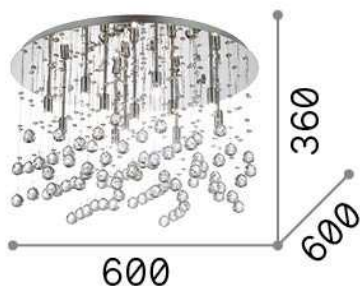

Info sorgente e prestazionali

Sorgente integrata	Light bulb (included)
Sorgente sostituibile	Replaceable
Potenza	G9 max 12 x 40 W
Emissione	Diffuse
Consumo massimo	-
Lampadina inclusa	EAN 8021696209043 - G9 3.0W 3000K CRI80