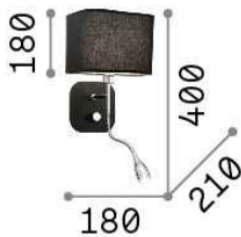

Info generali

Decorativo - Applique

Indoor wall mounted adjustable lamp with multiple sources, in-built switch and diffuse and direct light emission

Ean	8021696124162
Articolo	HOLIDAY AP2 BIANCO
Garanzia	5 years
Peso lordo	0.9 kg
Volume	0.011109 m ³

Info tecniche e installative

Peso netto	0.64 kg
Classe di isolamento	I
Grado di protezione	IP20
Temperatura d'esercizio	0° ~ +40 °C
Dimmer	Non-dimmable, On-Off
Alimentazione	220-240 50/60 Hz
Alimentatore	In-built, included
Orientabilità	YES (by qualified operators only), electronic YES

Info sorgente e prestazionali

Sorgente integrata	Light bulb (not included), Integrated LED module
Sorgente sostituibile	YES (LED: by qualified operators only)
Potenza	E14/LED max 1+1 x 40/1W
Emissione	Diffuse + Direct
Consumo massimo	max 40W / LED 1.5 W
Caratteristiche LED	LED SMD
CCT	3000 K
Durata LED (t. 25°C)	15000 h
CRI	80
Fascio luminoso	23°
Flusso sorgente	55 lm
Flusso utile	LED 45 lm
Rischio fotobiologico	2
Potenza in stand-by	< 0.50
Lampadina inclusa	LED INTEGRATO 55Lm 3000K