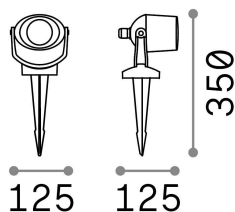

Info generali

Esterno - Proiettori

Outdoor adjustable projector with direct light emission

Ean	8021696120218
Articolo	ELIO PR1 BIANCO
Installazione	Ground
Garanzia	5 years
Peso lordo	0.43 kg
Volume	0.002662 m ³

Info tecniche e installative

Peso netto	0.36 kg
Classe di isolamento	II
Grado di protezione	IP66
Conformità	CE
Temperatura d'esercizio	-15° ~ +45 °C
Dimmer	Non-dimmable
Alimentazione	220-240 V AC
Alimentatore	Not required
Resistenza al carico	IK10
Orientabilità	YES

Info sorgente e prestazionali

Sorgente integrata	Light bulb (included, settable CCT 2700 / 4000 K)
Sorgente sostituibile	Replaceable
Potenza	GU10 max 1 x 6 W
Emissione	Direct
Consumo massimo	-
CCT LED	4000 K
Lampadina inclusa	EAN 8021696188652 -