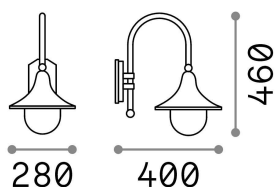

Información general

Exterior - Lámpara de pared

Outdoor wall mounted lamp with enhanced protection and diffuse light emission

Ean	8021696246819
Articulo	CIMA AP1 ANTRACITE
Instalación	Wall
Garantía	5 years
Peso bruto	2.39 kg
Volumen	0.0504 m ³

Información técnica

Peso neto	1.84 kg
Clase de aislamiento	I
Índice de protección	IP43
Cumplimiento	CE
Temperatura de funcionamiento	-
Dimmer	Non-dimmable
Salida de potencia	220-240 V AC
Fuente de alimentación	Not required

Información de la fuente

Fuente integrada	Light bulb (not included)
Fuente reemplazable	Replaceable
Poder	E27 max 1 x 60 W
Emisiones	Diffuse
Consumo máximo	-
Recomendar bombilla	E27 GOCCIA 08W 4000K CRI80 TRASP