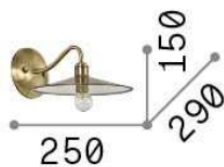

Info generali

Decorativo - Applique

Indoor wall mounted lamp with direct light emission

Ean	8021696112626
Articolo	CANTINA AP1 BRUNITO
Garanzia	5 years
Peso lordo	0.9 kg
Volume	0.01836 m ³

Info tecniche e installative

Peso netto	0.52 kg
Classe di isolamento	I
Grado di protezione	IP20
Temperatura d'esercizio	0° ~ +40 °C
Dimmer	Non-dimmable
Alimentazione	220-240
Alimentatore	Not required

Info sorgente e prestazionali

Sorgente integrata	Light bulb (not included)
Sorgente sostituibile	YES
Potenza	E14 max 1 x 40W
Emissione	Direct
Consumo massimo	-
Lampadina consigliata	E14 04W SFERA TRASP 3000K