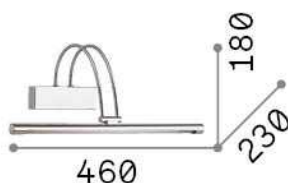

Información general

Interior - Lámpara de pared

Indoor wall mounted adjustable linear fitting with integrated LED sources, in-built switch and direct light emission

Ean	8021696121161
Artículo	BOW AP D46 BRUNITO
Instalación	Wall
Garantía	5 years
Peso bruto	1.03 kg
Volumen	0.020736 m ³

Información técnica

Peso neto	0.79 kg
Clase de aislamiento	I
Índice de protección	IP20
Cumplimiento	CE
Temperatura de funcionamiento	0° ~ +40 °C
Dimmer	Non-dimmable, On-Off
Salida de potencia	220-240 V AC 50/60 Hz Integrated switch button
Fuente de alimentación	In-built, included Replaceable (by qualified operators only), electronic

Información de la fuente

Fuente integrada	Integrated LED module
Fuente reemplazable	Replaceable (by qualified operators only)
Poder	LED 4,5 W
Emisiones	Direct
Consumo máximo	max 4,60 W
Características LED	LED SMD
CCT	3000 K
Duración LED (t. 25°C)	20000 h
CRI	> 80
Ángulo del haz de luz	110°
Flujo del haz de luz	570 lm
Luz útil	390 lm
Energía de reserva	< 0.50 W