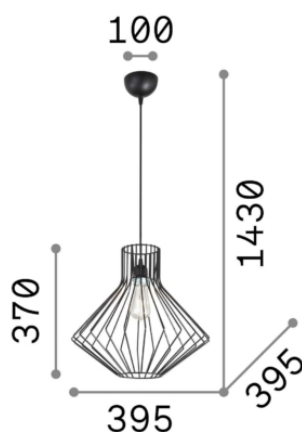

Info generali

Decorativo - Sospensione

Indoor suspended lamp with diffuse light emission

Ean	8021696200903
Articolo	AMPOLLA-4 SP1 BIANCO
Installazione	Suspension
Garanzia	5 years
Peso lordo	1.9 kg
Volume	0.070875 m ³

Info sorgente e prestazionali

Sorgente integrata	Light bulb (not included)
Sorgente sostituibile	YES
Potenza	E27 max 1 x 60W
Emissione	Diffuse
Consumo massimo	-
Lampadina consigliata	E27 CONO 4W 2200K CRI80 AMBRA