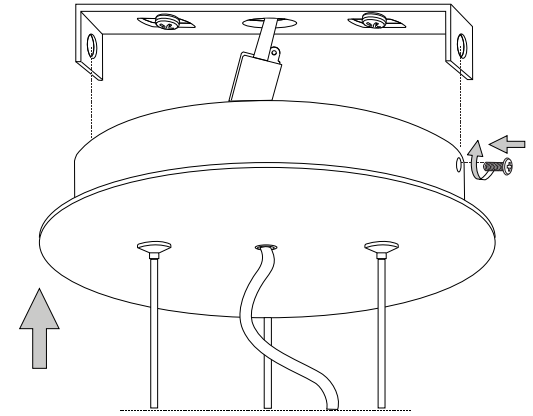

Via Taglio Destro 32
30035 Mirano (VE) Italy
www.ideal-lux.com

IDEAL LUX Warehouse

Via delle Industrie, 8/D
30036 Santa Maria di Sala (Venezia)
8.00 - 12.00 / 13.30 - 17.00

1

2

3

4

5