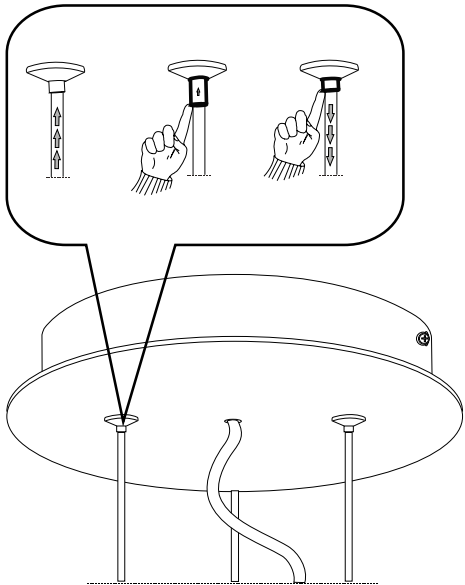

Via Taglio Destro 32
30035 Mirano (VE) Italy
www.ideal-lux.com

IDEAL LUX Warehouse

Via delle Industrie, 8/D
30036 Santa Maria di Sala (Venezia)
8.00 - 12.00 / 13.30 - 17.00

1

2

3

4

5