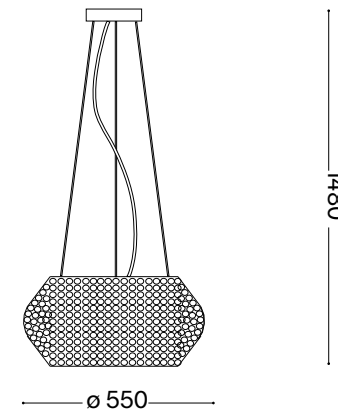

REV 10/08/2021

Pashà SP10

Lampada a sospensione
Suspension lamp
Suspension
Pendelleuchte
Lámpara colgante
Люстры и подвесы

max 10 x 40W E14 / 220~240V
50/60Hz
- 8021696082196 CROMO
- 8021696082257 ORO

IDEAL LUX s.r.l.