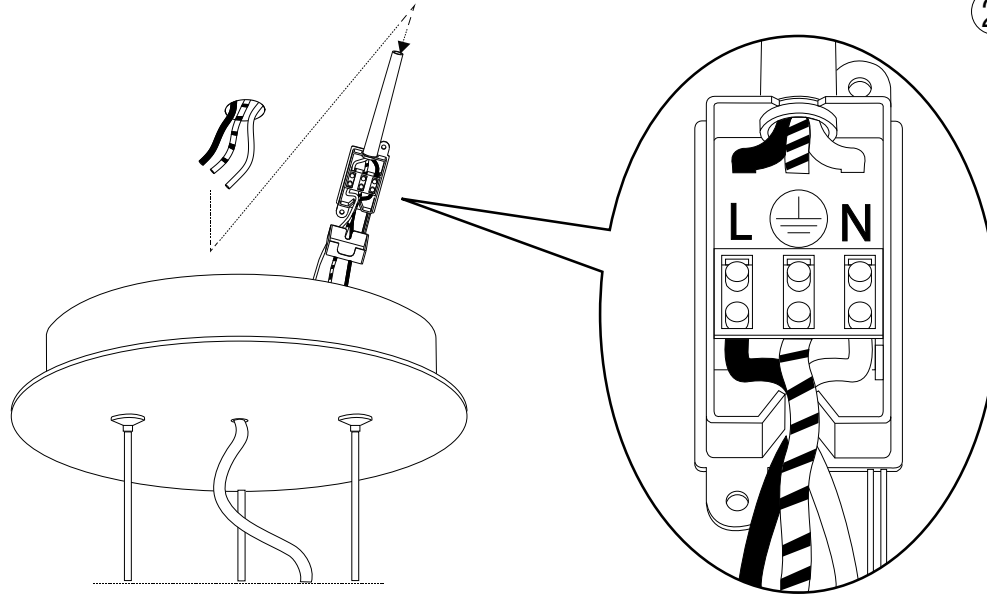

Via Taglio Destro 32
30035 Mirano (VE) Italy
www.ideal-lux.com

IDEAL LUX Warehouse

Via delle Industrie, 8/D
30036 Santa Maria di Sala (Venezia)
8.00 - 12.00 / 13.30 - 17.00

1

2

3

4

5